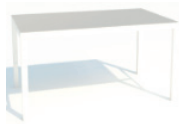

ALU117-OT -
Ottoman
27"W 27"D 14"H

ALU117-CT -
Coffee Table
40"W 24"D 14"H

ALU117-ET -
End Table with Alum Top
20"W 20"D 20"H

ALU117-LC -
Armless Lounge Chair
27"W 77"D 35/12.6"H

ALU117-AC -
Arm Dining Chair
22"W 26"D 35"H

ALU117-DT32 -
32"SQ Bistro Table
32"W 32"D 30"H

ALU117-DT42 -
42"SQ Dining Table
42"W 42"D 30"H

ALU117-DT60 -
Rectangle Dining Table
60"W 36"D 30"H

ALU117-DT70 -
Rectangle Dining Table
72"W 42"D 30"H

ALU117-BAR -
Sling Bar Stool
22"W 24"D 43"H